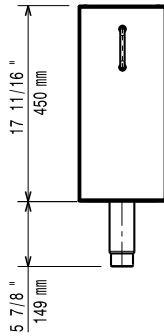

Puo' essere installata sotto le unita' top della EVO700 per installazione monoblocco e con un lato operativo. Costruito interamente in acciaio inox. Cassetto per bottiglie. Piedini con altezza 50 mm regolabile.

Fronte

Lato

Alto

Informazioni chiave

Dimensioni esterne, larghezza:	
371211 (E7BANB00CE)	200 mm
Dimensioni esterne, profondità:	550 mm
Dimensioni esterne, altezza:	600 mm
Peso netto:	7 kg