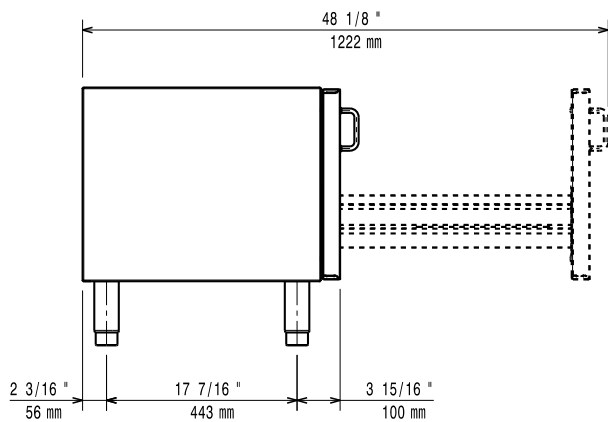

Puo' essere installata sotto le unita' top della EVO700 per installazione monoblocco e con un lato operativo. Costruito interamente in acciaio inox. Cassetto per bottiglie. Piedini con altezza 50 mm regolabile.

Fronte

Lato

Alto

Informazioni chiave

Dimensioni esterne, larghezza:	
371211 (E7BANB00CE)	200 mm
Dimensioni esterne, profondità:	550 mm
Dimensioni esterne, altezza:	600 mm
Peso netto:	7 kg