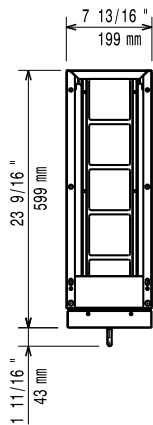

- Kit installazione su ruote/piedini da 1600 mm PNC 206369
- Pannello per copertura posteriore da 600 mm PNC 206373
- Pannello per copertura posteriore da 800 mm PNC 206374
- Pannello per copertura posteriore da 1000 mm PNC 206375
- Pannello per copertura posteriore da 1200 mm PNC 206376
- Kit installazione su ruote/piedini da 600 mm PNC 206431

Fronte

Lato

Alto

Informazioni chiave

Dimensioni esterne, larghezza:	
371211 (E7BANB00CE)	200 mm
Dimensioni esterne, profondità:	550 mm
Dimensioni esterne, altezza:	600 mm
Peso netto:	7 kg